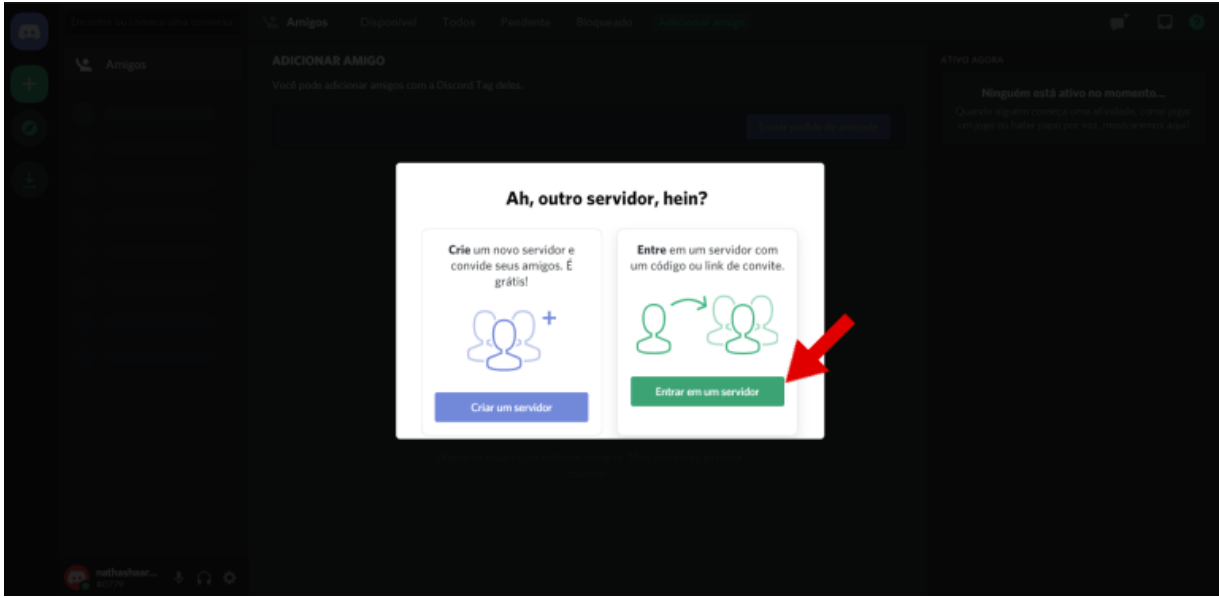

link: <https://discord.com/>

Essa é a página inicial:

Ao clicar em “Entrar” você será redirecionado para a seguinte página:

Agora clique em “Registre-se”.

Nessa sessão você irá inserir seus dados.

Agora é só clicar em “Continuar”.

Sua conta estará criada, feche essa janelinha que vai aparecer na sua tela

Agora basta verificar seu email e usar seu discord como quiser.

Como acessar a live da EJIM através do Discord?

Ao acessar o discord a primeira vez sua tela estará como na imagem exibida abaixo. Você provavelmente recebeu um link para o servidor da eJIM no seu email, basta copiá-lo e seguir os seguintes passos:

Cole o link na caixinha de texto que a seta indica, basta clicar em juntar-se que você entrará no ambiente da eJIM.

Outra forma de acessar?

Clique no link enviado no email e uma nova guia no seu navegador será direcionada para o servidor da ejim, basta você aceitar o convite.

Caso você tenha o aplicativo do Discord instalado no seu computador, você pode clicar em permitir e será redirecionado para ele. Mas se você quiser continuar no Discord na Web clique em negar e siga o próximo passo.