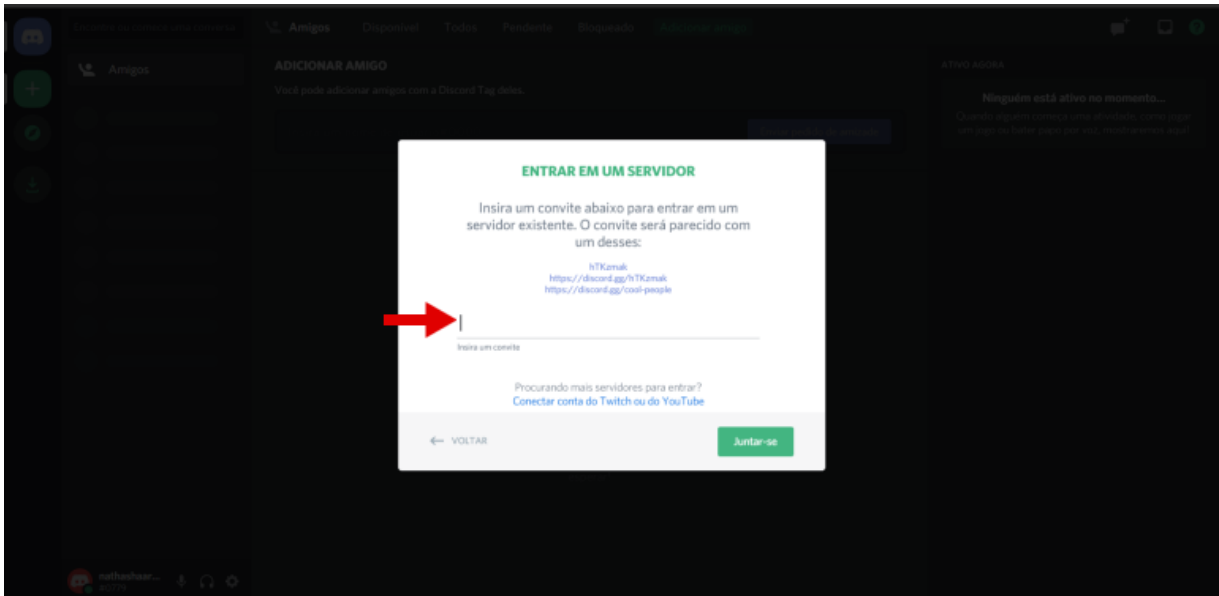

link: <https://discord.com/>

Essa é a página inicial:

Ao clicar em “Entrar” você será redirecionado para a seguinte página:

Agora clique em “Registre-se”.

Nessa sessão você irá inserir seus dados.

Agora é só clicar em “Continuar”.

Sua conta estará criada, feche essa janelinha que vai aparecer na sua tela

Agora basta verificar seu email e usar seu discord como quiser.

Como acessar a live da EJIM através do Discord?

Ao acessar o discord a primeira vez sua tela estará como na imagem exibida abaixo. Você provavelmente recebeu um link para o servidor da eJIM no seu email, basta copiá-lo e seguir os seguintes passos:

Cole o link na caixinha de texto que a seta indica, basta clicar em juntar-se que você entrará no ambiente da eJIM.

Outra forma de acessar?

Clique no link enviado no email e uma nova guia no seu navegador será direcionada para o servidor da ejim, basta você aceitar o convite.

Caso você tenha o aplicativo do Discord instalado no seu computador, você pode clicar em permitir e será redirecionado para ele. Mas se você quiser continuar no Discord na Web clique em negar e siga o próximo passo.