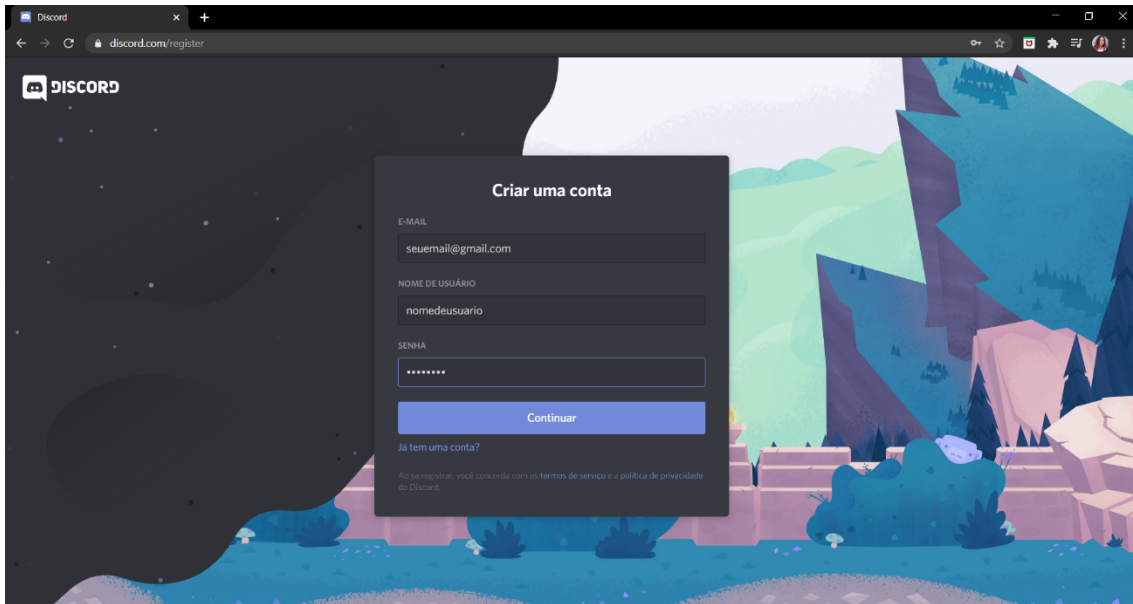

link: <https://discord.com/>

Essa é a página inicial:

Ao clicar em “Entrar” você será redirecionado para a seguinte página:

Agora clique em “Registre-se”.

Nessa sessão você irá inserir seus dados.

Agora é só clicar em “Continuar”.

Sua conta estará criada, feche essa janelinha que vai aparecer na sua tela

Agora basta verificar seu email e usar seu discord como quiser.

Como acessar a live da EJIM através do Discord?

Ao acessar o discord a primeira vez sua tela estará como na imagem exibida abaixo. Você provavelmente recebeu um link para o servidor da eJIM no seu email, basta copiá-lo e seguir os seguintes passos:

Cole o link na caixinha de texto que a seta indica, basta clicar em juntar-se que você entrará no ambiente da eJIM.

Outra forma de acessar?

Clique no link enviado no email e uma nova guia no seu navegador será direcionada para o servidor da ejim, basta você aceitar o convite.