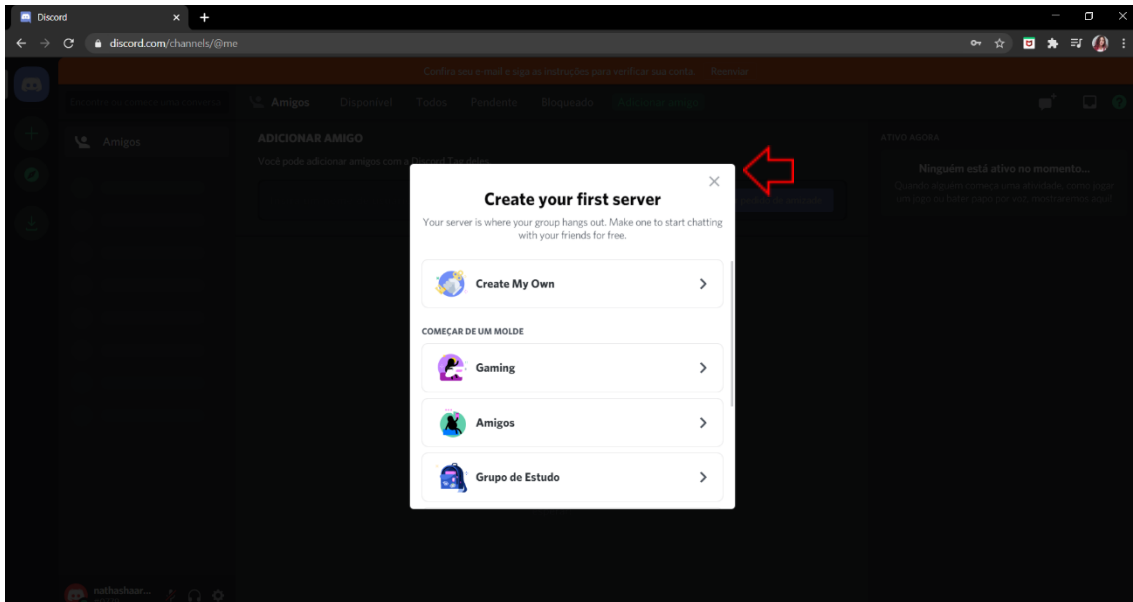

link: <https://discord.com/>

Essa é a página inicial:

Ao clicar em “Entrar” você será redirecionado para a seguinte página:

Agora clique em “Registre-se”.

Nessa sessão você irá inserir seus dados.

Agora é só clicar em “Continuar”.

Sua conta estará criada, feche essa janelinha que vai aparecer na sua tela

Agora basta verificar seu email e usar seu discord como quiser.

Como acessar a live da EJIM através do Discord?

Ao acessar o discord a primeira vez sua tela estará como na imagem exibida abaixo. Você provavelmente recebeu um link para o servidor da eJIM no seu email, basta copiá-lo e seguir os seguintes passos: