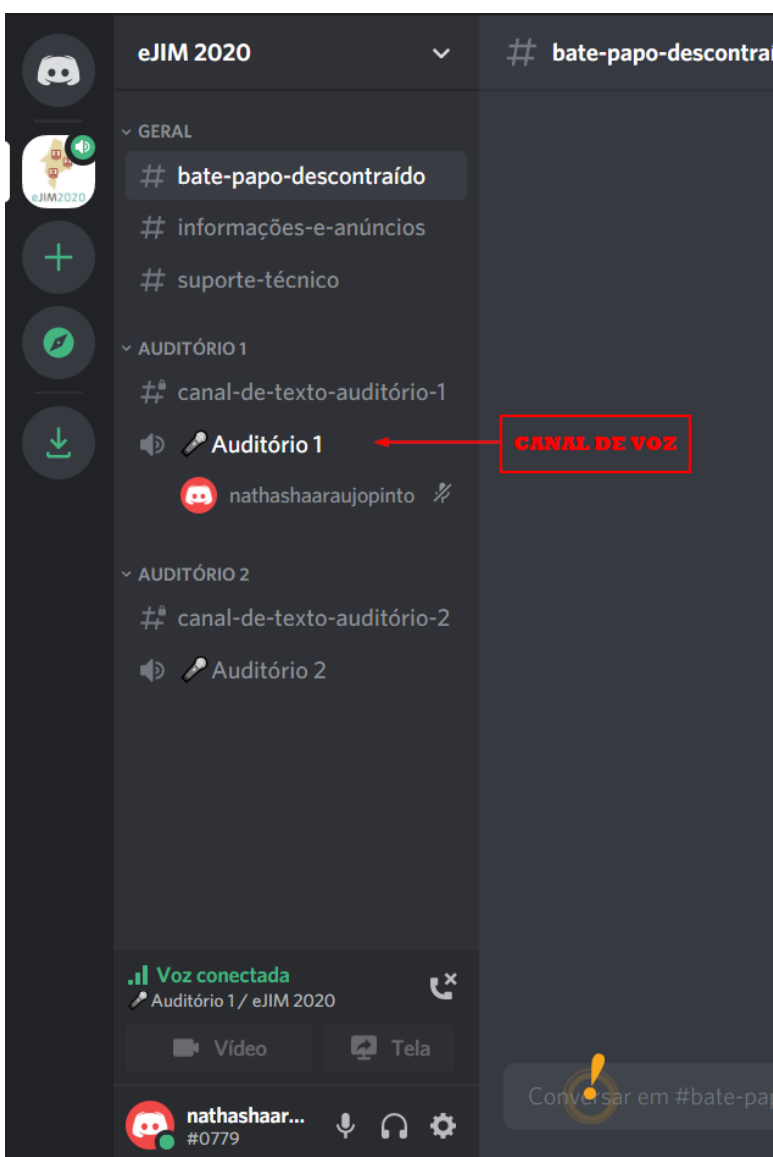

Canais de voz com um (🔊) - Por lá que você poderá assistir às aulas

- Basta clicar em cima do canal de voz desejado para participar do webinar ou tutorial que você se inscreveu.
- Na imagem, eu estou no Auditório 1 esperando a aula começar.