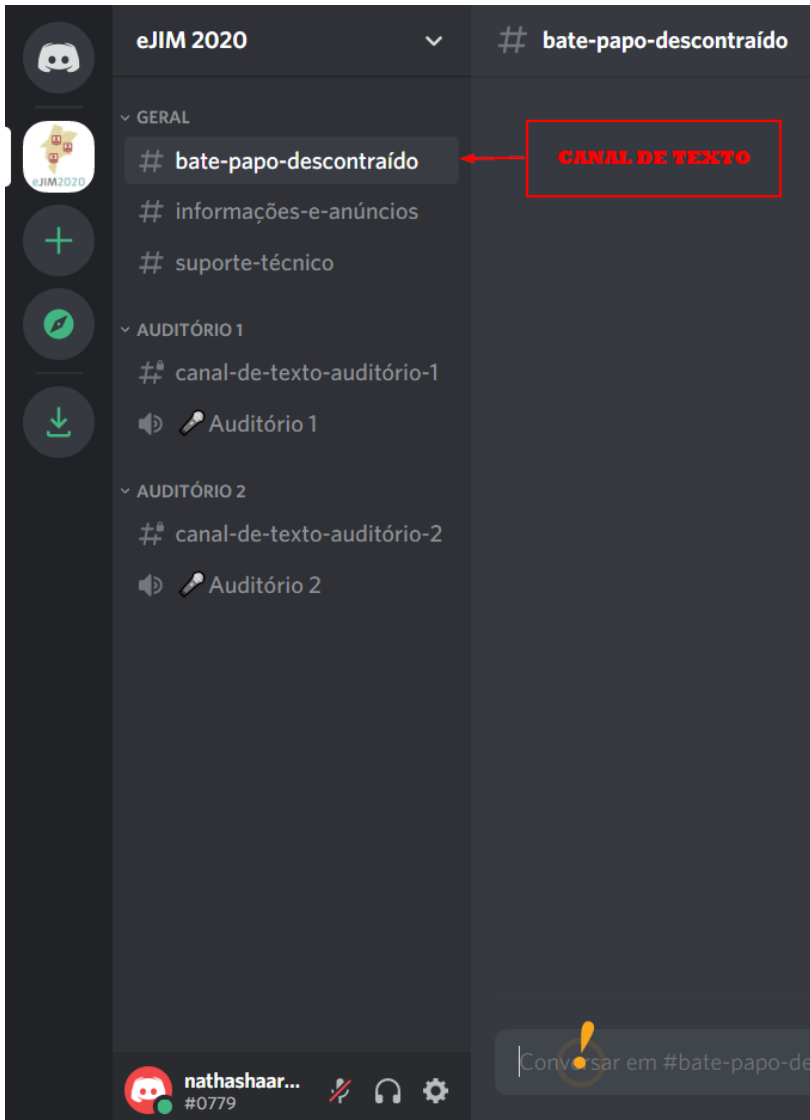

Como funciona o servidor da ejim Discord?

Canais de texto sinalizados com (#) - Lá você poderá enviar mensagens para interagir durante a aula ou em outros momentos com seus colegas

- **Bate-papo-interativo** - Interação entre participantes
- **Informações-e-anúncios** - Onde serão disponibilizados mensagens da equipe EJIM
- **Suporte-técnico** - Precisa de alguma ajuda? Entre nesse canal de texto
- **Canal-de-texto-auditório-X** - Participando de alguma atividade em algum dos auditórios? Entre em seu canal de texto correspondente.