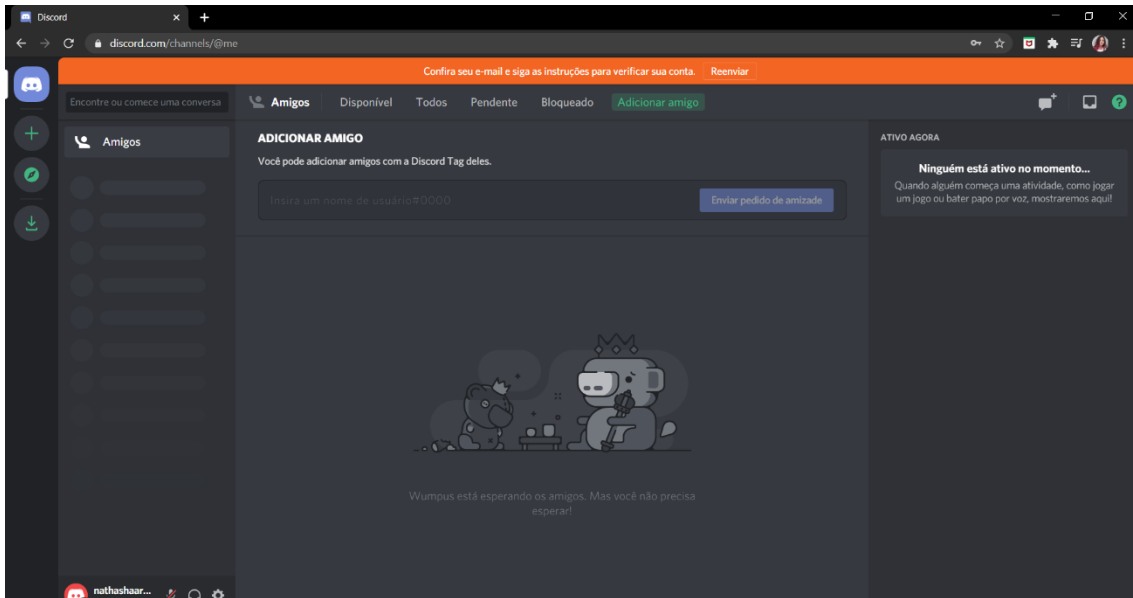

link: <https://discord.com/>

Essa é a página inicial:

Ao clicar em “Entrar” você será redirecionado para a seguinte página:

Agora clique em “Registre-se”.

Nessa sessão você irá inserir seus dados.

Agora é só clicar em “Continuar”.

Sua conta estará criada, feche essa janelinha que vai aparecer na sua tela

Agora basta verificar seu email e usar seu discord como quiser.

Como acessar a live da EJIM através do Discord?

Ao acessar o discord a primeira vez sua tela estará como na imagem exibida abaixo. Você provavelmente recebeu um link para o servidor da eJIM no seu email, basta copiá-lo e seguir os seguintes passos:

Cole o link na caixinha de texto que a seta indica, basta clicar em juntar-se que você entrará no ambiente da eJIM.

Outra forma de acessar?

Clique no link enviado no email e uma nova guia no seu navegador será direcionada para o servidor da ejim, basta você aceitar o convite.