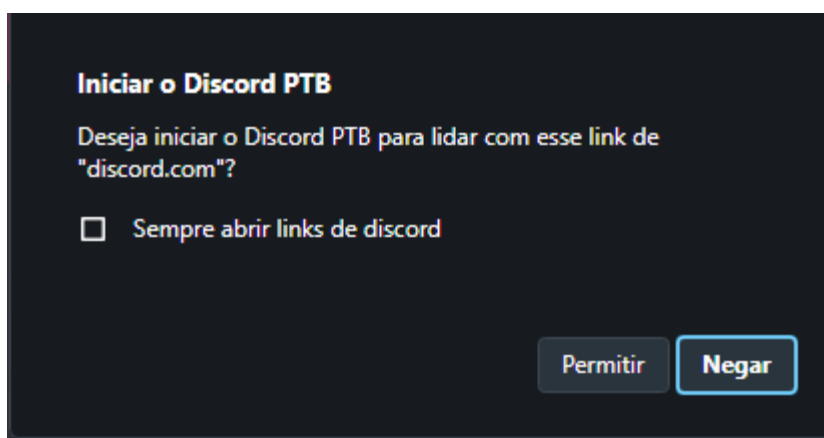

link: <https://discord.com/>

Essa é a página inicial:

Ao clicar em “Entrar” você será redirecionado para a seguinte página:

Agora clique em “Registre-se”.

Nessa sessão você irá inserir seus dados.

Agora é só clicar em “Continuar”.

Sua conta estará criada, feche essa janelinha que vai aparecer na sua tela

Agora basta verificar seu email e usar seu discord como quiser.

Como acessar a live da EJIM através do Discord?

Ao acessar o discord a primeira vez sua tela estará como na imagem exibida abaixo. Você provavelmente recebeu um link para o servidor da eJIM no seu email, basta copiá-lo e seguir os seguintes passos:

Cole o link na caixinha de texto que a seta indica, basta clicar em juntar-se que você entrará no ambiente da eJIM.

Outra forma de acessar?

Clique no link enviado no email e uma nova guia no seu navegador será direcionada para o servidor da ejim, basta você aceitar o convite.