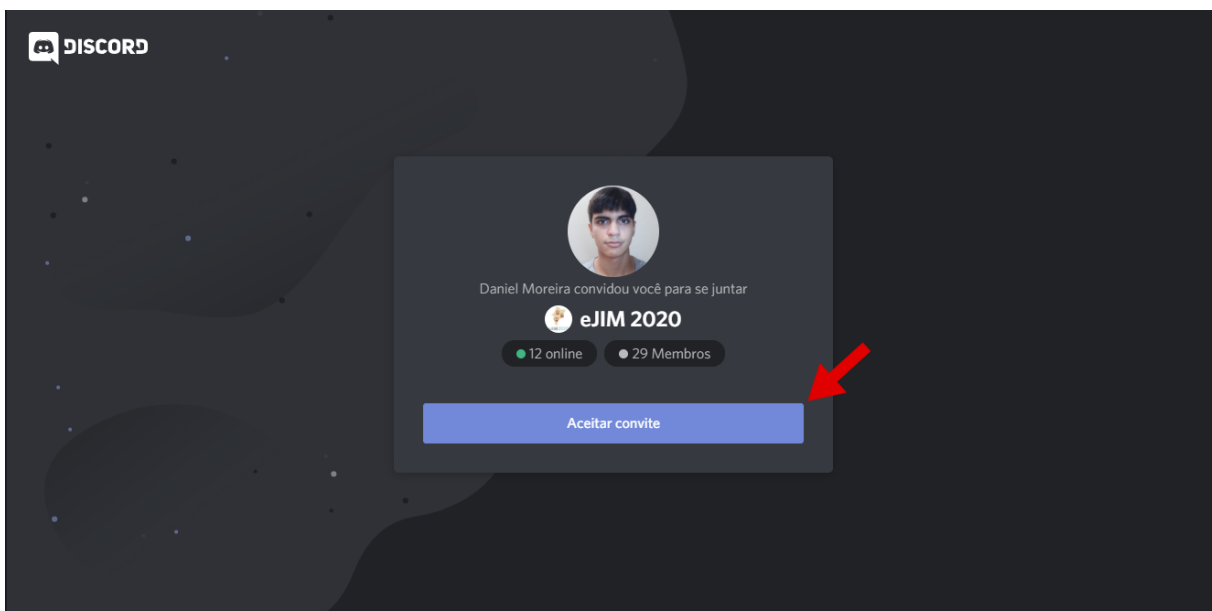

link: <https://discord.com/>

Essa é a página inicial:

Ao clicar em “Entrar” você será redirecionado para a seguinte página:

Agora clique em “Registre-se”.

Nessa sessão você irá inserir seus dados.

Agora é só clicar em “Continuar”.

Sua conta estará criada, feche essa janelinha que vai aparecer na sua tela

Agora basta verificar seu email e usar seu discord como quiser.

Como acessar a live da EJIM através do Discord?

Ao acessar o discord a primeira vez sua tela estará como na imagem exibida abaixo. Você provavelmente recebeu um link para o servidor da eJIM no seu email, basta copiá-lo e seguir os seguintes passos:

Cole o link na caixinha de texto que a seta indica, basta clicar em juntar-se que você entrará no ambiente da eJIM.

Outra forma de acessar?

Clique no link enviado no email e uma nova guia no seu navegador será direcionada para o servidor da ejim, basta você aceitar o convite.