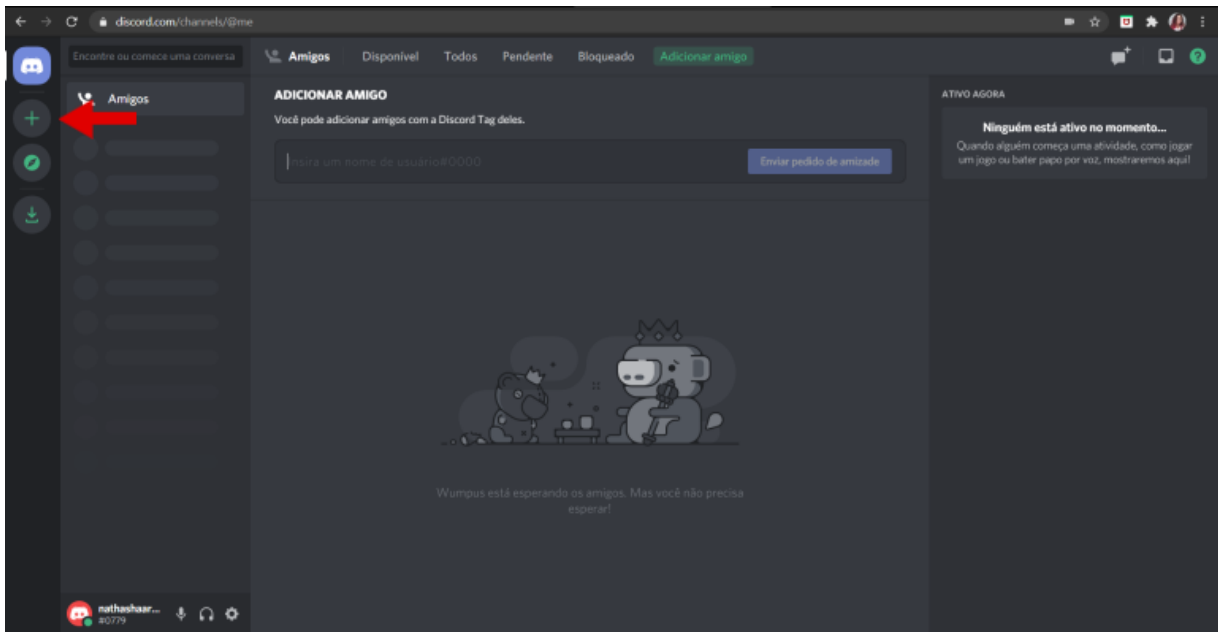

link: <https://discord.com/>

Essa é a página inicial:

Ao clicar em “Entrar” você será redirecionado para a seguinte página:

Agora clique em “Registre-se”.

Nessa sessão você irá inserir seus dados.

Agora é só clicar em “Continuar”.

Sua conta estará criada, feche essa janelinha que vai aparecer na sua tela

Agora basta verificar seu email e usar seu discord como quiser.

Como acessar a live da EJIM através do Discord?

Ao acessar o discord a primeira vez sua tela estará como na imagem exibida abaixo. Você provavelmente recebeu um link para o servidor da eJIM no seu email, basta copiá-lo e seguir os seguintes passos:

Cole o link na caixinha de texto que a seta indica, basta clicar em juntar-se que você entrará no ambiente da eJIM.

Outra forma de acessar?

Clique no link enviado no email e uma nova guia no seu navegador será direcionada para o servidor da ejim, basta você aceitar o convite.