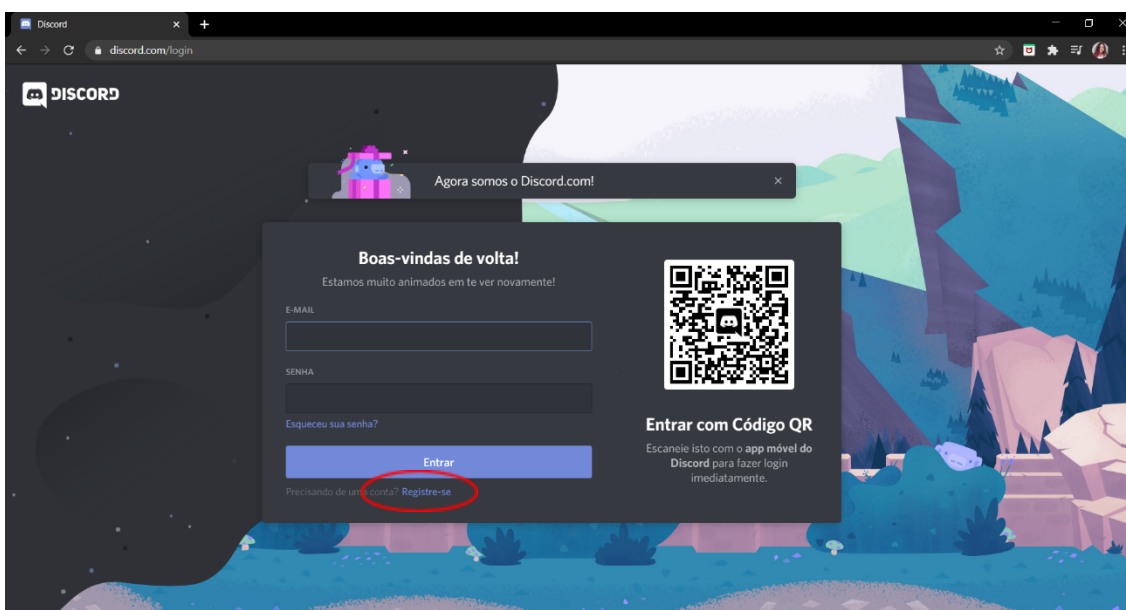

link: <https://discord.com/>

Essa é a página inicial:

Ao clicar em “Entrar” você será redirecionado para a seguinte página:

Agora clique em “Registre-se”.

Nessa sessão você irá inserir seus dados.

Agora é só clicar em “Continuar”.

Sua conta estará criada, feche essa janelinha que vai aparecer na sua tela

Agora basta verificar seu email e usar seu discord como quiser.

Como acessar a live da EJIM através do Discord?

Ao acessar o discord a primeira vez sua tela estará como na imagem exibida abaixo. Você provavelmente recebeu um link para o servidor da eJIM no seu email, basta copiá-lo e seguir os seguintes passos: